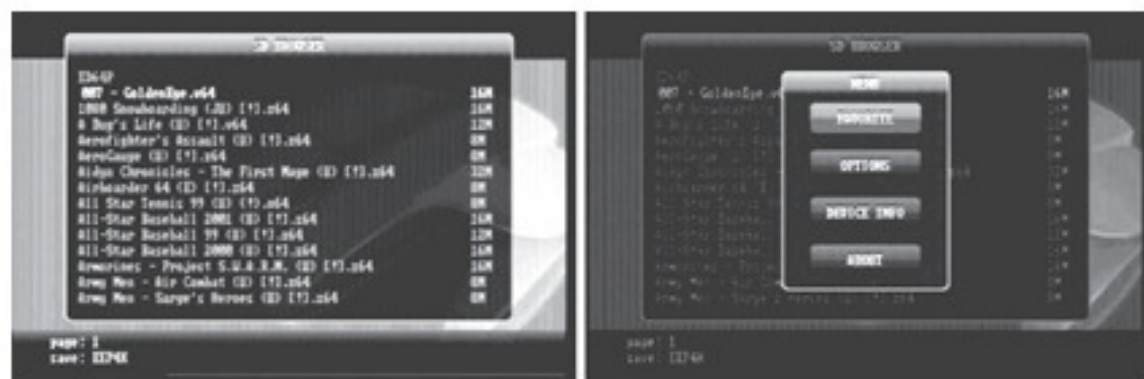

► Lancer un Jeu

Utiliser Haut / Bas pour sélectionner un fichier, et Gauche / Droite pour changer de page.

Appuyer sur le Bonton Start pour charger le Jeu sélectionné.

► Ajouter un Jeu aux Favoris

Sélectionner le fichier à ajouter aux favoris, puis appuyer sur le Bouton C-Bas et choisir « Yes ».

► Afficher le Menu

Dans l'explorateur de la carte SD, appuyer sur le Bouton Z pour afficher le Menu, puis appuyer sur Haut / Bas pour sélectionner une fonction.

Appuyer sur le Bouton A pour entrer dans le sous-menu, ou sur le Bouton B pour revenir en arrière.