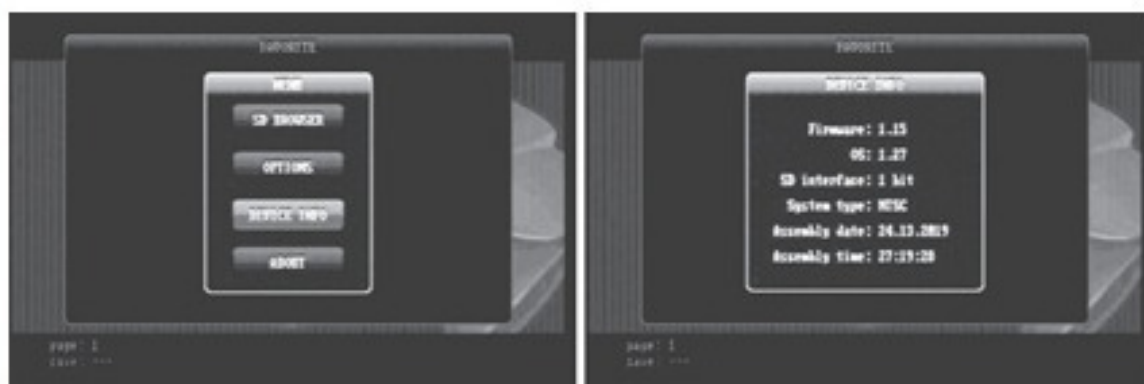

► Afficher le Menu

Dans l'explorateur de la carte SD, appuyer sur le Bouton Z pour afficher le Menu, puis appuyer sur Haut / Bas pour sélectionner une fonction.

Appuyer sur le Bouton A pour entrer dans le sous-menu, ou sur le Bouton B pour revenir en arrière.

► Menu « Options »

Dans le sous-menu « Options », vous pouvez modifier la vitesse de la carte SD (25 Mhz / 50 Mhz), la taille des caractères (Small / Large), et le mode TV (NTSC / PAL / Auto).

► Menu « Device Info »